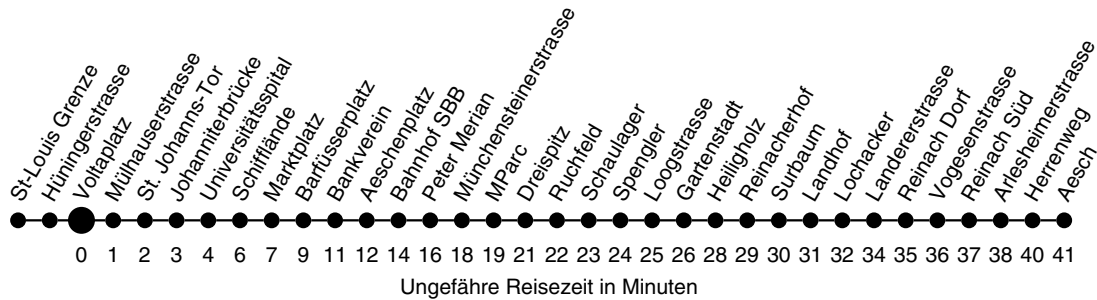

11

Abfahrtszeiten ab Voltaplatz Richtung Aesch

Montag - Freitag

Samstag

Sonn- / Feiertag

4	40 ^F 55 ^D	44 ^F	44 ^F	4
5	10 ^F 42 50 57	14 ^F 32 47	14 ^F 32	5
6	05 12 20 27 35 42 50 57	02 17 32 47	02 17 32 47	6
7	05 12 20 27 35 42 50 57	02 17 32 47	02 17 32 47	7
8	05 12 20 27 35 42 50 57	02 17 32 42 50 57	02 17 32 47	8
9	05 12 20 27 35 42 50 57	05 12 20 27 35 42 50 57	02 17 32 47	9
10	05 12 20 27 35 42 50 57	05 12 20 27 35 42 50 57	02 17 32 47	10
11	05 12 20 27 35 42 50 57	05 12 20 27 35 42 50 57	02 17 27 37 47 57	11
12	05 12 20 27 35 42 50 57	05 12 20 27 35 42 50 57	07 17 27 37 47 57	12
13	05 12 20 27 35 42 50 57	05 12 20 27 35 42 50 57	07 17 27 37 47 57	13
14	05 12 20 27 35 42 50 57	05 12 20 27 35 42 50 57	07 17 27 37 47 57	14
15	05 12 20 27 34 41 49 56	05 12 20 27 35 42 50 57	07 17 27 37 47 57	15
16	04 11 19 26 34 41 49 56	05 12 20 27 35 42 50 57	07 17 27 37 47 57	16
17	04 11 19 26 35 42 50 57	05 12 20 27 35 42 50 57	07 17 27 37 47 57	17
18	05 12 20 27 35 42 50 57	05 12 20 27 30 ^E 37 47 57	07 17 27 37 47 57	18
19	05 12 20 27 35 42 ^B 50 57 ^E	07 17 27 37 47 52 ^E	07 17 27 37 47 54 ^E	19
20	04 09 ^E 17 32 47	02 17 32 47	02 17 32 47	20
21	02 17 32 47	02 17 32 47	02 17 32 47	21
22	02 17 32 47	02 17 32 47	02 17 32 47	22
23	02 17 32 47 55 ^E	02 17 32 47	02 17 32 47	23
0	04 19 ^B 34 ^G 43 ^H	02 05 ^B 21 36 ^E 49	02 04 ^E 19 ^B	0
1				1
2				2
3				3

Erläuterungen:

B nur bis Dreispitz

D nur bis Aeschenplatz

E fährt via Theater auf Linie 10 weiter bis nach Oberwil

F nur bis Bahnhof SBB

G verkehrt nur Montag bis Donnerstag

H verkehrt nur Freitag

Als Feiertage gelten: Neujahr, Karfreitag, Ostermontag, 1. Mai, Auffahrt, Pfingstmontag, 1. August, Weihnachten, Stephanstag