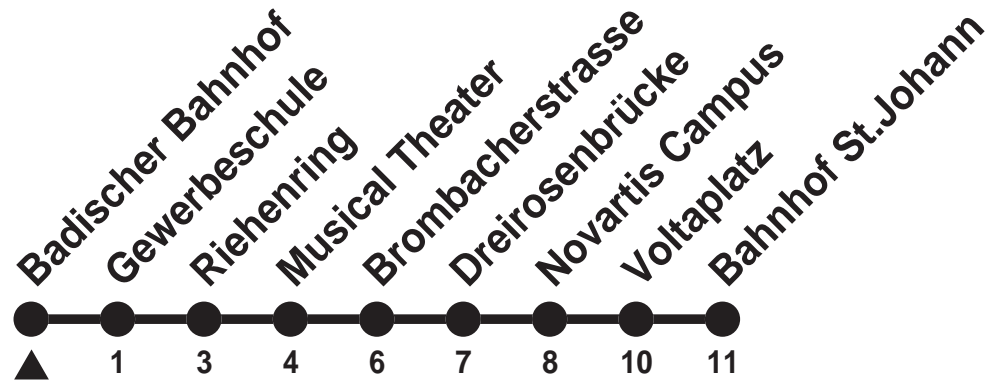

# 21

Abfahrt ab **Badischer Bahnhof**

Richtung **Bahnhof St.Johann**

Gültig ab 28. 02. 2011

a bis Dreirosenbrücke    b nach Wiesenplatz

**Feiertage:** An Feiertagen gilt der Sonntagsfahrplan. Als Feiertage gelten: Neujahr, Karfreitag, Ostermontag, 1. Mai, Auffahrt, Pfingstmontag, 1. August, 25. und 26. Dezember. (An Tagen vor Feiertagen sowie während der Basler Fasnacht gelten Spezialfahrpläne)